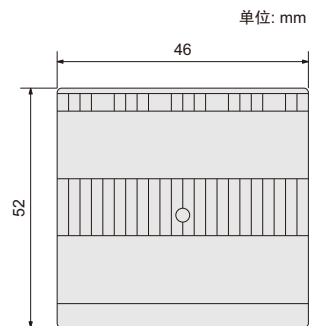

放大镜(带照明)

MG30X

- ◆ 底板带刻度
- ◆ 带3颗白色LED和3颗UVLED
- ◆ 放大倍率: 30X

AG7电池