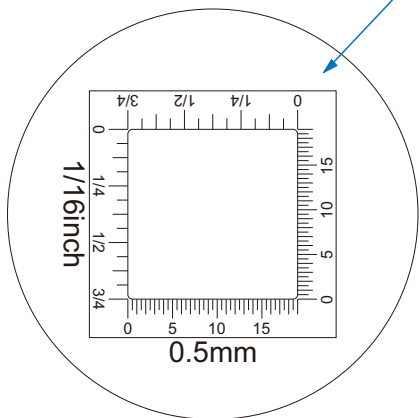

放大镜(带照明)

MG30X

- ◆ 底板带刻度
- ◆ 带3颗白色LED和3颗UVLED
- ◆ 放大倍率: 30X

AG7电池