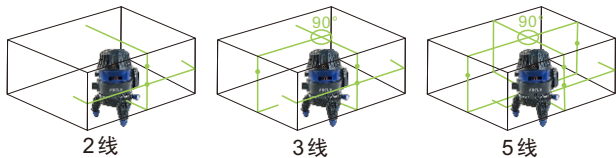

◆ 带自动找水平功能

2线

3线

5线

技术参数

货号	LL025	LL325	LL525
激光线	2线	3线	5线
激光颜色	绿光		
自动找平范围	<3°		
找平精度	±1mm/7m		
水平/垂直精度	±1mm/7m		
激光等级	Class II		
激光波长	635-650nm		
最大工作距离 (激光线)	30m		
激光线宽	3mm@10m		
电源	充电电池		
工作温度	-10°C-50°C		
尺寸	115x115x200mm		
重量	1kg		