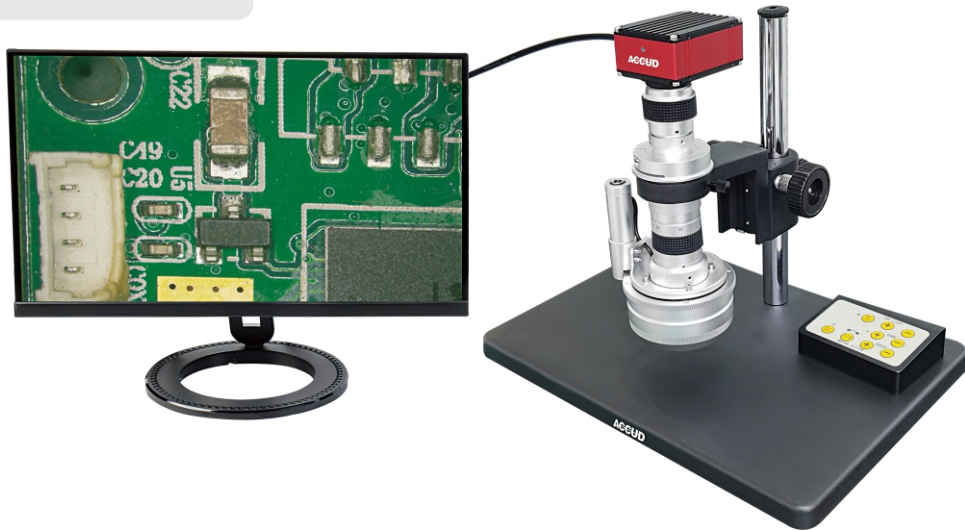

三维电动视频显微镜

DVM3D系列

- ◆ 1080P高清三维影像
- ◆ 高帧速率, 在移动工件过程中不卡滞
- ◆ 自动曝光, 白平衡, 对比度可调
- ◆ 带拍照功能

DVM3DS

技术参数

货号	DVM3D	DVM3DS
显示器	不配	配21.5" 高清显示器
总放大倍率	25X~150X	
方向/转速调节	控制器电动控制	
最大视野	16mmx9mm	
工作距离	20mm	
相机	像素	2M
	分辨率	1920x1080
	帧速率	60fps
照明	可调亮度的LED灯(控制器调节)	
底座大小	380mmx260mm(LxW)	
重量	5.7kg	

标准配件

主机	1个
支架	1个
控制器	1个
电源适配器	1个
U盘	1个

可选配件

X-Y工作台(行程: 76x65mm)	DVM-STAGE
---------------------	-----------