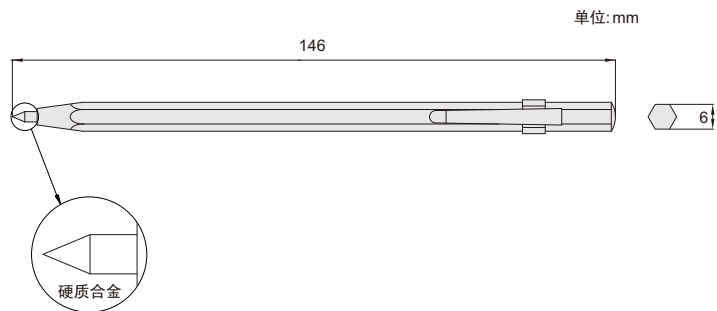

◆ 表面镀镍

简易量具

货号	头部热处理
995-006-11	硬质合金