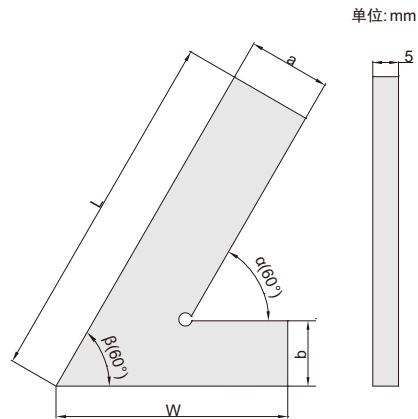

60°角尺

847

- ◆ 不锈钢尺身, 淬火

847-006-02

货号	尺寸(LxW)	精度		a	b
		内角(α)	外角(β)		
847-004-02	100x70mm	28 μ m	30 μ m	20	20
847-005-02	120x80mm	30 μ m	32 μ m	20	20
847-006-02	150x100mm	32 μ m	35 μ m	20	20
847-008-02	200x130mm	37 μ m	40 μ m	25	25