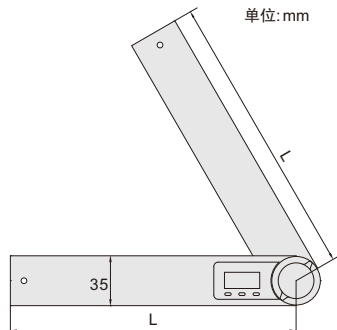

- ◆ 经济型
- ◆ 分辨率: 0.1°
- ◆ 按键: 开/关, 置零
- ◆ 带直尺锁紧装置
- ◆ 直尺分度值: 1mm 和 1/32"
- ◆ 自动关机

821-008-01N

角度

货号	尺寸(L)	量程	精度
821-008-01N	200mm	0-360°	±0.3°
821-012-01N	300mm	0-360°	±0.3°