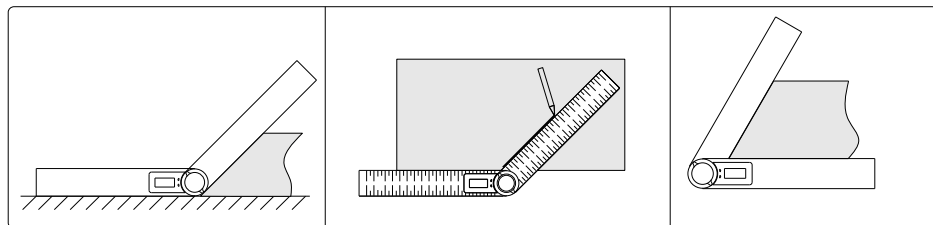

数显简易角度尺

821系列

- ◆ 分辨率: 0.1°
- ◆ 按键: 开/关, 置零
- ◆ 带直尺锁紧装置
- ◆ 直尺分度值: 1mm 和 1/32"
- ◆ 自动关机

821-008-01

货号	尺寸(L)	量程	精度
821-008-01	200mm	0-360°	±0.3°
821-012-01	300mm	0-360°	±0.3°