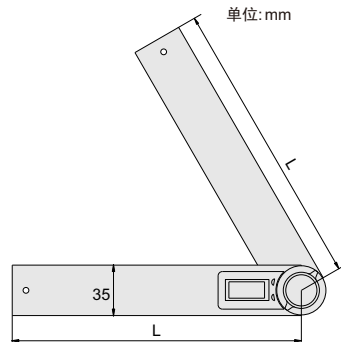

数显简易角度尺

821系列

- ◆ 分辨率: 0.1°
- ◆ 按键: 开/关, 置零
- ◆ 带直尺锁紧装置
- ◆ 直尺分度值: 1mm 和 1/32"
- ◆ 自动关机

821-008-01

货号	尺寸(L)	量程	精度
821-008-01	200mm	0-360°	±0.3°
821-012-01	300mm	0-360°	±0.3°