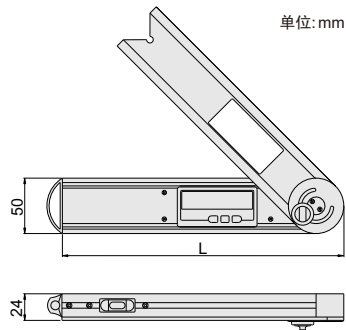

- ◆ 按键: 开/关, 相对/绝对测量, 数据保持, 置零
- ◆ 测量范围可设置为:  $0^{\circ}\sim 225^{\circ}$ ,  $-225^{\circ}\sim 0^{\circ}$ ,  $-45^{\circ}\sim 180^{\circ}$ ,  $-180^{\circ}\sim 45^{\circ}$
- ◆ 测量范围可到 $360^{\circ}$ 如卸下锁紧螺丝
- ◆ 自带小水平仪
- ◆ 自动关机

角度

货号	测量范围	分辨率	精度	尺寸(L)
726-360-01	$0\sim 360^{\circ}$	$0.05^{\circ}$	$\pm 0.15^{\circ}$	250mm