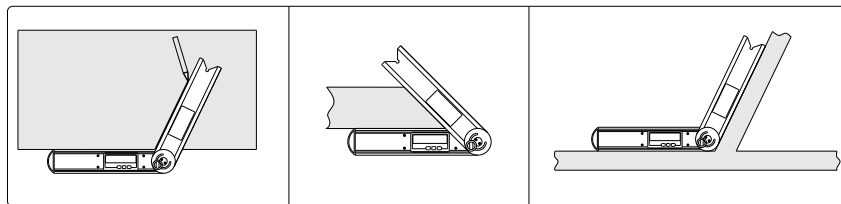

- ◆ 按键: 开/关, 相对/绝对测量, 数据保持, 置零
- ◆ 测量范围可设置为:  $0^{\circ}\sim 225^{\circ}$ ,  $-225^{\circ}\sim 0^{\circ}$ ,  $-45^{\circ}\sim 180^{\circ}$ ,  $-180^{\circ}\sim 45^{\circ}$
- ◆ 测量范围可到 $360^{\circ}$ 如卸下锁紧螺丝
- ◆ 自带小水平仪
- ◆ 自动关机

角度

货号	测量范围	分辨率	精度	尺寸(L)
726-360-01	$0\sim 360^{\circ}$	$0.05^{\circ}$	$\pm 0.15^{\circ}$	250mm