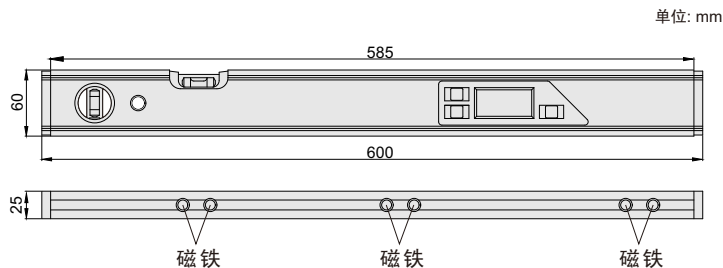

- ◆ 可用作水平仪和倾角仪
- ◆ 水平面永久保存在芯片中, 更换电池后不需重新置零
- ◆ 精度:  $\pm 0.1^\circ$  (水平或者垂直方向),  $\pm 0.2^\circ$  (其他方向)
- ◆ 按键: 开/关, 置零, 读数保持, 单位切换, 背光控制
- ◆ 带横向和竖向水泡
- ◆ 两节7号电池
- ◆ 底面带磁性
- ◆ 铝合金外壳
- ◆ 自动调节显示方向

水平仪

水平仪

倾角仪

货号	测量范围	分辨率
725-360-01	0-360° (4x90°)	0.05°