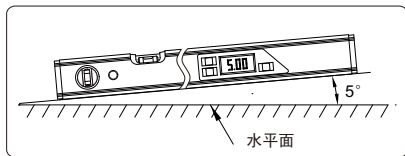

- ◆ 可用作水平仪和倾角仪
- ◆ 水平面永久保存在芯片中, 更换电池后不需重新置零
- ◆ 精度:  $\pm 0.1^\circ$  (水平或者垂直方向),  $\pm 0.2^\circ$  (其他方向)
- ◆ 按键: 开/关, 置零, 读数保持, 单位切换, 背光控制
- ◆ 带横向和竖向水泡
- ◆ 两节7号电池
- ◆ 底面带磁性
- ◆ 铝合金外壳
- ◆ 自动调节显示方向

水平仪

水平仪

倾角仪

货号	测量范围	分辨率
725-360-01	0-360° (4x90°)	0.05°