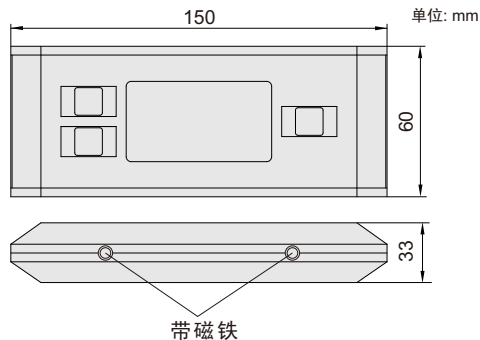

- ◆ 分辨率: 0.05° (=0.873 mm/m)
- ◆ 测量精度: 0°和90°为±0.1°, 其它为±0.2°
- ◆ IP54防护等级
- ◆ 可用作水平仪和倾角仪
- ◆ 铝合金外框
- ◆ 底面带磁性, 有V形槽, 可吸附于平面和圆柱上
水平面永久记忆在芯片中, 更换电池后不需
- ◆ 重新置零
- ◆ 按键: 开/关, 相对/绝对测量, 数据保持, 蜂鸣, 单位(mm/m, %, in/ft)转换, 背光

水平仪

货号	测量范围	尺寸(LxWxH)
722-360-01	0-360°(90°x4)	150x60x33mm