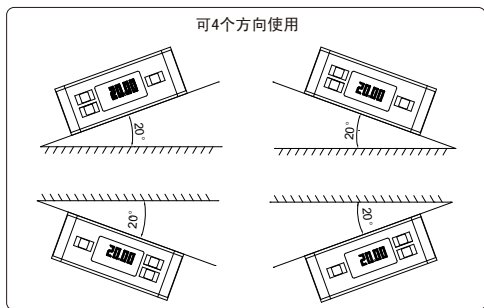

- ◆ 分辨率: 0.05° (=0.873 mm/m)
- ◆ 测量精度: 0°和90°为±0.1°, 其它为±0.2°
- ◆ IP54防护等级
- ◆ 可用作水平仪和倾角仪
- ◆ 铝合金外框
- ◆ 底面带磁性, 有V形槽, 可吸附于平面和圆柱上
水平面永久记忆在芯片中, 更换电池后不需
- ◆ 重新置零
- ◆ 按键: 开/关, 相对/绝对测量, 数据保持, 蜂鸣, 单位(mm/m, %, in/ft)转换, 背光

水平仪

货号	测量范围	尺寸(LxWxH)
722-360-01	0-360°(90°x4)	150x60x33mm