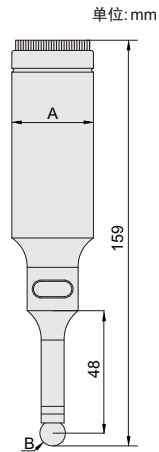

- ◆ 当球头接触工件时, LED灯亮起, 同时蜂鸣器响起
- ◆ 手柄和测头淬火
- ◆ 不适用旋转工作
- ◆ 23A, 12V碱性电池

692-010-03N

692-010-32

货号	手柄直径(A)	球头直径(B)	精度
692-010-03N	Ø20mm	SØ10mm	5µm
692-010-32	Ø32mm	SØ10mm	5µm