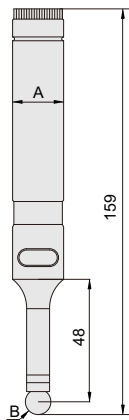

- ◆ 当球头接触工件时, LED灯亮起, 同时蜂鸣器响起
- ◆ 手柄和测头淬火
- ◆ 不适用旋转工作
- ◆ 23A, 12V碱性电池

692-010-03N

692-010-32

货号	手柄直径(A)	球头直径(B)	精度
692-010-03N	Ø20mm	SØ10mm	5µm
692-010-32	Ø32mm	SØ10mm	5µm