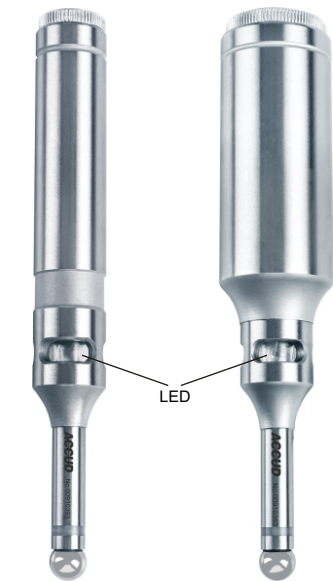

- ◆ 当球头接触工件时, LED灯亮起, 同时蜂鸣器响起
- ◆ 手柄和测头淬火
- ◆ 不适用旋转工作
- ◆ 23A, 12V碱性电池

692-010-03N

692-010-32

货号	手柄直径(A)	球头直径(B)	精度
692-010-03N	Ø20mm	SØ10mm	5µm
692-010-32	Ø32mm	SØ10mm	5µm