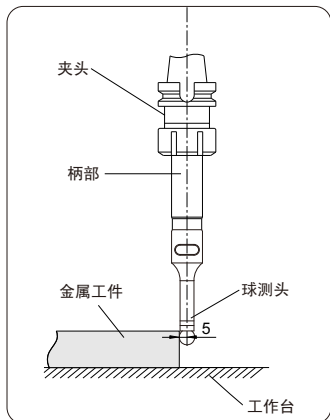

- ◆ 当球头接触工件时, LED灯亮起, 同时蜂鸣器响起
- ◆ 手柄和测头淬火
- ◆ 不适用旋转工作
- ◆ 23A, 12V碱性电池

692-010-03N

692-010-32

货号	手柄直径(A)	球头直径(B)	精度
692-010-03N	Ø20mm	SØ10mm	5µm
692-010-32	Ø32mm	SØ10mm	5µm