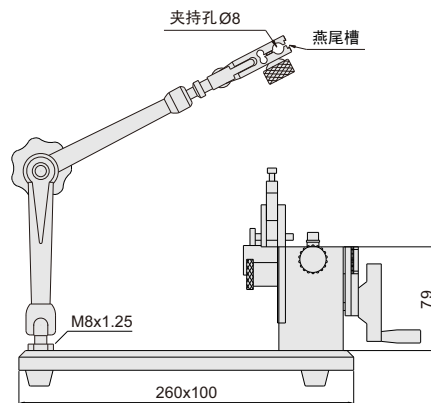

- ◆ 可选附件: 杠杆千分表  
(型号: 261-002-01 或 261-002-02) 和迷你  
磁力表座(型号: 286-040-01)

表/表座

货号	适用直径	精度
660-001-01	Ø3-35mm	0.002mm