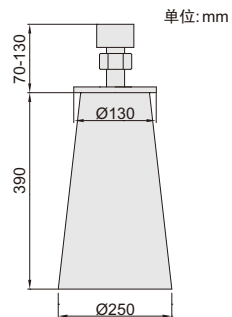

千斤顶

625

- ◆ 1套5个
- ◆ 高度可调
- ◆ 适用以下大尺寸花岗岩平板:
 - 2000x1000mm
 - 2000x1500mm
 - 2500x1500mm
 - 3000x2000mm

货号

625-000-00

ACEUD