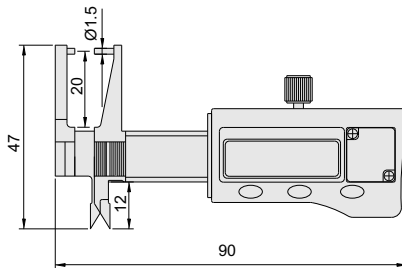

## 三用数显卡规

436

- ◆ 分辨率: 0.01mm/0.0005"
- ◆ 按键: 开/关, 置零, 公/英制转换
- ◆ 不锈钢尺身

单位: mm

货号	量程	精度
436-001-11	0-25mm/0-1"	±0.03mm