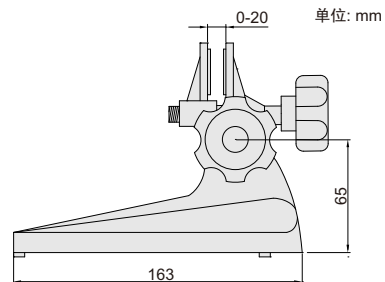

千分尺座

381

◆ 适用于100mm及100mm以下的千分尺

321系列(需另外购买)

货号

381-000-00