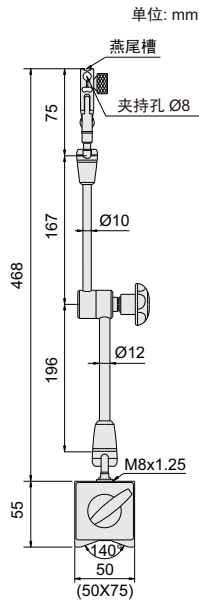

万向磁力表座

282系列

- ◆ 符合JB/T磁力表座国家机械行业标准
- ◆ 适用于百分表, 千分表和杠杆表
- ◆ 夹持孔: $\text{Ø}8\text{mm}$
- ◆ 带微调 and 燕尾槽
- ◆ V型底座

夹持方式

货号	磁力
282-080-01	80kgf
282-080-02	80kgf
282-100-01	100kgf

282-080-01

282-080-01

282-080-02

282-100-01

单位: mm