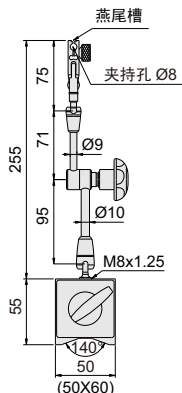

万向磁力表座

282系列

- ◆ 符合JB/T磁力表座国家机械行业标准
- ◆ 适用于百分表, 千分表和杠杆表
- ◆ 夹持孔: $\text{Ø}8\text{mm}$
- ◆ 带微调 and 燕尾槽
- ◆ V型底座

夹持方式

货号	磁力
282-080-01	80kgf
282-080-02	80kgf
282-100-01	100kgf

282-080-01

282-080-01

282-080-02

282-100-01

单位: mm