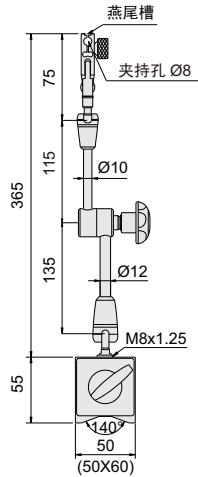

万向磁力表座

282系列

- ◆ 符合JB/T磁力表座国家机械行业标准
- ◆ 适用于百分表, 千分表和杠杆表
- ◆ 夹持孔: $\text{Ø}8\text{mm}$
- ◆ 带微调 and 燕尾槽
- ◆ V型底座

夹持方式

货号	磁力
282-080-01	80kgf
282-080-02	80kgf
282-100-01	100kgf

282-080-01

282-080-01

282-080-02

282-100-01

单位: mm