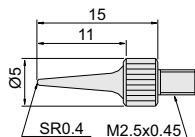

# 套装测头

270

单位: mm

平测头

球面测头

平测头

针测头

壳型测头

壳型测头

货号	测量面材质
270-100-06	钢