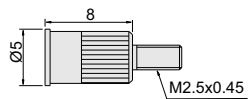

# 套装测头

270

单位: mm

平测头

球面测头

平测头

针测头

壳型测头

壳型测头

货号	测量面材质
270-100-06	钢