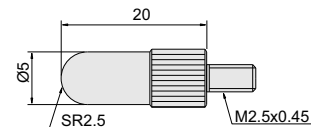

# 套装测头

270

单位: mm

平测头

球面测头

平测头

针测头

壳型测头

壳型测头

货号	测量面材质
270-100-06	钢