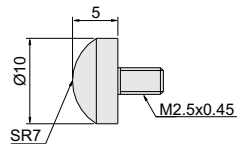

# 套装测头

270

单位: mm

平测头

球面测头

平测头

针测头

壳型测头

壳型测头

货号	测量面材质
270-100-06	钢