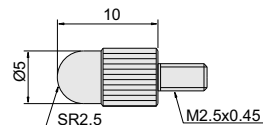

# 套装测头

270

单位: mm

平测头

球面测头

平测头

针测头

壳型测头

壳型测头

货号	测量面材质
270-100-06	钢