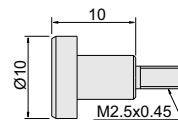

# 套装测头

270

单位: mm

平测头

球面测头

平测头

针测头

壳型测头

壳型测头

货号	测量面材质
270-100-06	钢