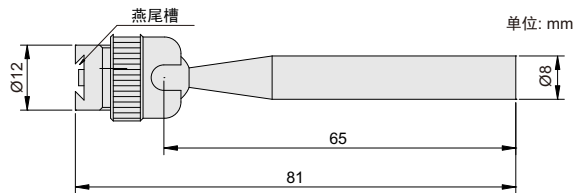

杠杆表万向支架

268

◆ 万向头

夹持方式

货号

268-055-01

主杆截面

Ø8mm