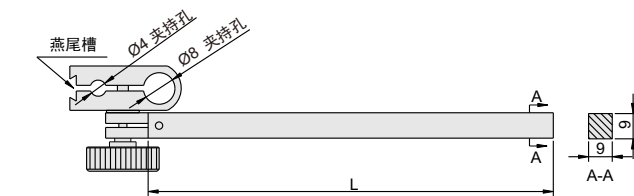

267-100-01

单位: mm

应用

261/267系列(需另外购买)

267/222系列(需另外购买)

267-050-01 和 267-100-01

267-115-02

货号	主杆截面	主杆长度(L)
267-050-01	9x9mm	50mm
267-100-01	9x9mm	100mm
267-115-02	Ø8mm	115mm