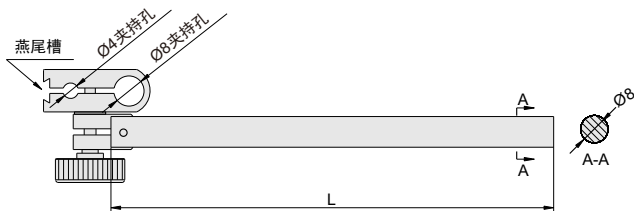

267-100-01

单位: mm

应用

261/267系列(需另外购买)

267/222系列(需另外购买)

267-050-01 和 267-100-01

267-115-02

货号	主杆截面	主杆长度(L)
267-050-01	9x9mm	50mm
267-100-01	9x9mm	100mm
267-115-02	Ø8mm	115mm