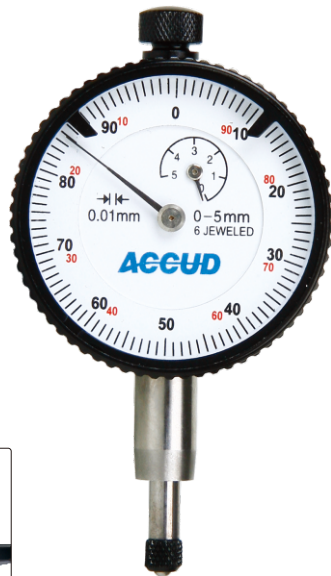

小型百分表

228系列

- ◆ 符合JJG指示表国家计量检定规程
- ◆ 表盘直径: $\varnothing 40\text{mm}$
- ◆ 分度值: 0.01mm
- ◆ 带公差指示器
- ◆ 宝石轴承
- ◆ 每圈行程: 1mm
- ◆ 带平后盖和带耳后盖

测头(可选配)

270系列

夹持方式

228-005-11

货号	量程	精度	回程精度	表盘读数	b	c
228-003-11	3mm	$14\mu\text{m}$	$3\mu\text{m}$	0-100	11	44
228-005-11	5mm	$16\mu\text{m}$	$3\mu\text{m}$	0-100	12.5	45.5