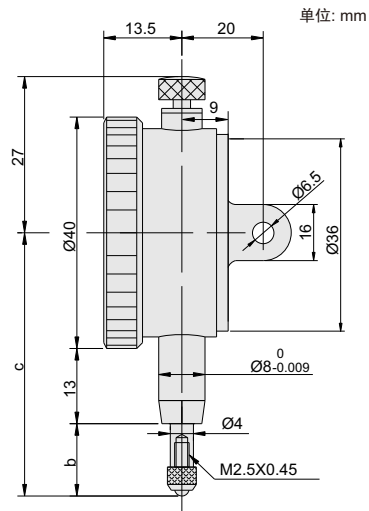

小型百分表

228系列

- ◆ 符合JJG指示表国家计量检定规程
- ◆ 表盘直径: $\varnothing 40\text{mm}$
- ◆ 分度值: 0.01mm
- ◆ 带公差指示器
- ◆ 宝石轴承
- ◆ 每圈行程: 1mm
- ◆ 带平后盖和带耳后盖

测头(可选配)

270系列

夹持方式

228-005-11

货号	量程	精度	回程精度	表盘读数	b	c
228-003-11	3mm	$14\mu\text{m}$	$3\mu\text{m}$	0-100	11	44
228-005-11	5mm	$16\mu\text{m}$	$3\mu\text{m}$	0-100	12.5	45.5