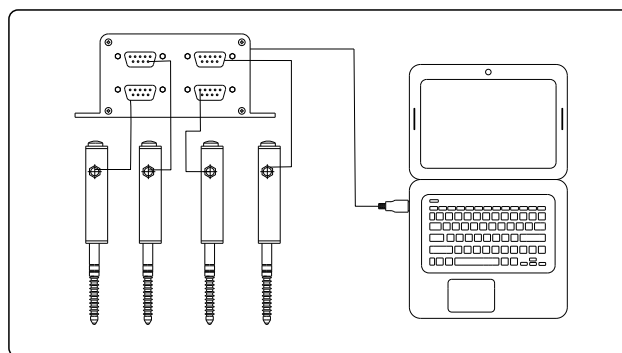

## 208系列

- ◆ 1个计数盒可以连接4个或者8个测微计
- ◆ 带软件, 可将数据导入到Excel中

软件(标配)

208-004-01

208-008-01

连接数显表使用

连接测微计使用

货号	可测微计个数	接口
208-004-01	4	RS232/485
208-008-01	8	RS232/485