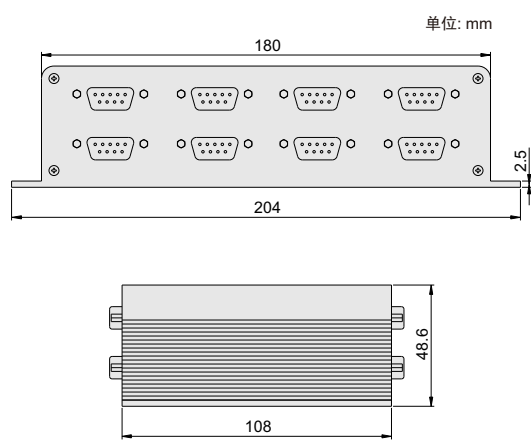

# 多路测微计计数盒

## 208系列

- ◆ 1个计数盒可以连接4个或者8个测微计
- ◆ 带软件, 可将数据导入到Excel中

软件(标配)

208-004-01

208-008-01

连接数显表使用

连接测微计使用

货号	可测微计个数	接口
208-004-01	4	RS232/485
208-008-01	8	RS232/485