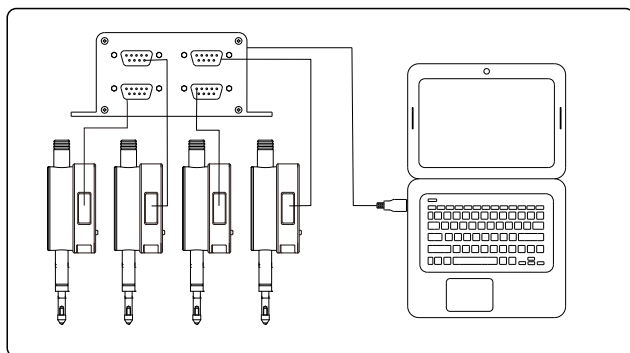

## 208系列

- ◆ 1个计数盒可以连接4个或者8个测微计
- ◆ 带软件, 可将数据导入到Excel中

软件(标配)

208-004-01

208-008-01

连接数显表使用

连接测微计使用

货号	可测微计个数	接口
208-004-01	4	RS232/485
208-008-01	8	RS232/485