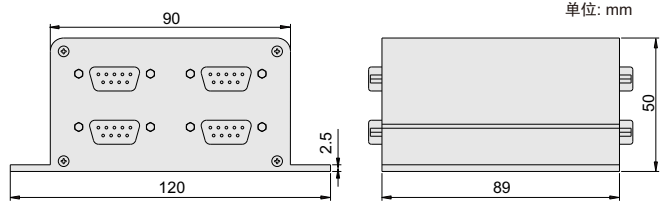

# 多路测微计计数盒

## 208系列

- ◆ 1个计数盒可以连接4个或者8个测微计
- ◆ 带软件, 可将数据导入到Excel中

软件(标配)

208-004-01

208-008-01

连接数显表使用

连接测微计使用

货号	可测微计个数	接口
208-004-01	4	RS232/485
208-008-01	8	RS232/485