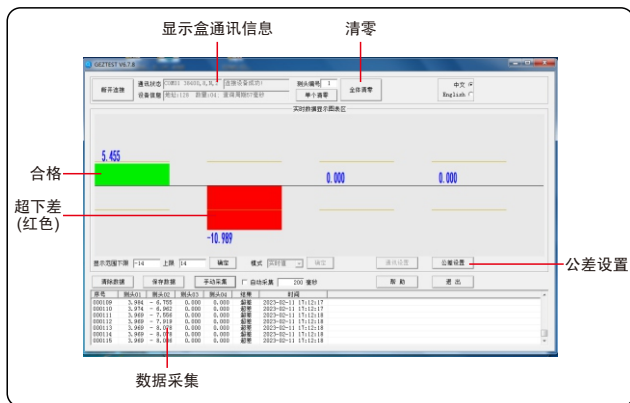

# 多路测微计计数盒

## 208系列

- ◆ 1个计数盒可以连接4个或者8个测微计
- ◆ 带软件, 可将数据导入到Excel中

软件(标配)

208-004-01

208-008-01

连接数显表使用

连接测微计使用

货号	可测微计个数	接口
208-004-01	4	RS232/485
208-008-01	8	RS232/485