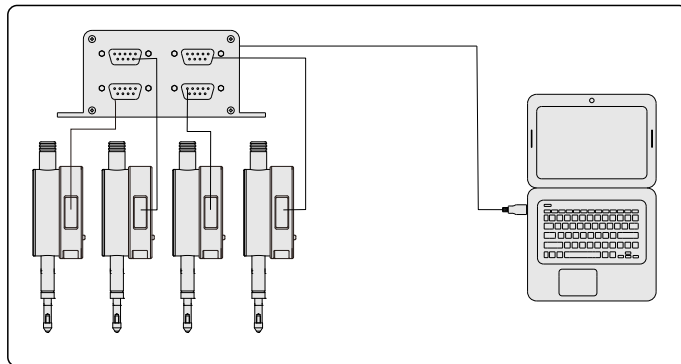

## 200系列

- ◆ 适用于连接208系列接口盒(附带软件)
- ◆ 适用于连接206显示盒(附带软件)

接口盒(选配)

208-004-01

208-008-01

显示盒(选配)

206-010-01

200-92

与208配合使用

数据线

货号	产品端口口	适用产品
200-91		带有如下芯片的数显表 
200-92		带有如下芯片的数显表 