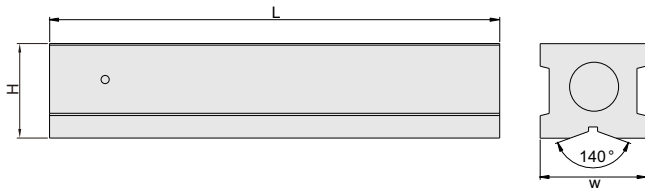

条式水平仪

713系列

- ◆ 符合JJF水平仪国家计量技术规范
- ◆ 灵敏度: 0.02mm/m(0.001°)
- ◆ 底面有V形槽, 适合在平面和圆柱上使用
(圆柱直径15~68mm)
- ◆ 带纵向水泡
- ◆ 配调节扳手

713-006-02

单位: mm

货号	尺寸(L)	H	W
713-006-02	150mm	42	47
713-008-02	200mm	45	47
713-012-02	300mm	45	49